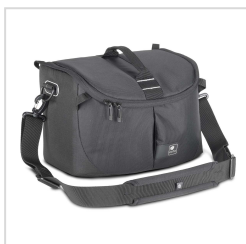

KATA DL-L-445, Lite 445 DL, FOTO TAŠKA NA RAMENO

Púzdro Marvelx-20 rady D-Light je ideálnym kompaktným riešením na prenos mirrorless fotoaparátu (bezzrkadlovky). Marvelx je určený na prepravu Sony NEX 3 alebo NEX 5 s až 18-55mm objektivom, alebo Olympus Pen 1 a 2 s až 14-42mm objektivom alebo fotoaparátov podobnej veľkosti.

- vonkajšie rozmery: 14 x 15 x 9,5 cm
- vnútorné rozmery: 10 x 12 x 7,5 cm
- farba: čierna
- hmotnosť: 0.18 kg

NOVINKA	obj. č.	VOC bez DPH
	55038800	34 €