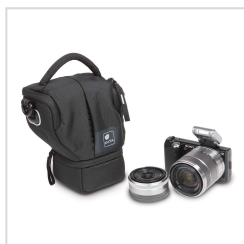

Kata DL-MX-40, MarvelX-40, púzdro na mirrorless fotoaparáty

Púzdro MarvelX-40 rady D-Light je ideálnym kompaktným riešením na prenášanie mirrorless fotoaparátu. Je určený na prepravu Sony NEX 3 alebo NEX 5 s až 18-55mm objektivom, Olympus Pen 1 a 2 s až 14-42mm objektivom alebo fotoaparátov podobnej veľkosti. V puzdre pod hlavou časťou je možné mať ďalší objektiv alebo ďalšie príslušenstvo.

- vonkajšie rozmery (výška x dĺžka x šírka): 19 x 14 x 9,5 cm
- vnútorné rozmery: 10 x 12 x 7,5 cm
- farba: čierna
- hmotnosť: 0,21 kg

NOVINKA	obj. č.	VOC bez DPH
	55037700	22 €