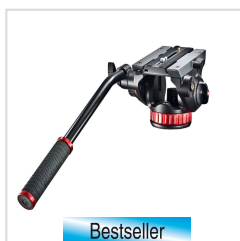

Manfrotto MVH502AH, video hlava 502 bez polgule !

Videohlava MVH502AH bez integrovanej pologule je nástupcom hlavy 501HDV. Videohlava vďaka fluidnému systému ponúka jemné ovládanie. Ideálna pre najnovšie videokamery a fotoaparáty HD/SLR. BRIDGING TECHNOLOGY - je revolučná technológia znižujúca hmotnosť hlavy.
- max. zaťaženie: 4kg
- pripojenie príslušenstva: 3,8" závit
- doštička: 1/4" a 3/8" skrutka (typ 504PLONG)
- nastavenie odporu: až do 4kg
- predný náklon: -80°/ +90°
- nivelačná bublina
- panoramatická rotácia: 360°
- hmotnosť hlavy: 1,6kg
- výška hlavy: 13 cm
- rýchlopínacia doštička: 504PLONG

NOVINKA	obj. č.	VOC bez DPH
	51093800	122 €