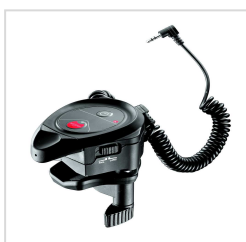

MA MVR901ECPL diaľkové ovládanie.

pre videokamery Canon, Sony, Panasonic
farba : čierna
dĺžka káblu : 1.4 m
upínací rozsah (Kruhové trubky): 12.0 mm až 23.0 mm
max. pracovná teplota: 60
min. pracovná teplota: -10
hmotnosť: 90 g

NOVINKA	obj. č.	VOC bez DPH
	51093000	103 €