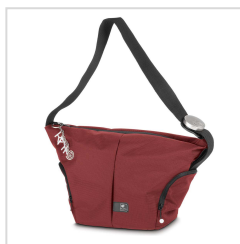

Kata DL-LP-60M, Light Pic FASHION foto taška na rameno (červená)

- vonkajšie rozmery: 28 x 38 x 20 cm
- vnútorné rozmery : 26 x 32 x 17 cm
- vnútorné púzdro na DSLR: 16 x 16 x 11 cm
- farba: červená
- hmotnosť: 0.72 kg

NOVINKA	obj. č.	VOC bez DPH
	55039500	69 €