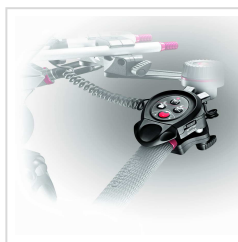

hmotnosť setu: 3,66 kg

NOVINKA

obj. č.	VOC bez DPH
51094000	599 €

Manfrotto SYMPLA MVA512WK, set flexibilného MATTEBOX

SYMPLA je modulárny systém pre uchytenie kamery alebo video DSLR. Nastavenie je veľmi rýchle, bez náradia a hodí sa na širokú škálu videokamier, digitálnych zrkadloviek, objektívov a príslušenstva. Kamera je umiestnená na plošine s tyčou (koľajnica) pomocou rýchlopínacej doštičky. Pevná doska ponúka štandardný pohyb vpred a vzad, zatiaľ čo variabilná doska môže byť presunutá zvisle a priečne, rôzne polohovanie je podľa modelu. To umožňuje užívateľom fotoaparát nastaviť k príslušenstvu alebo pohodlne prispôsobiť hľadáčik s okom. Univerzálny držiak môžeme použiť na umiestnenie príslušenstva, ako napr. mikrofóny či náhľadové displeje.

hmotnosť setu: 2,44 kg

NOVINKA

obj. č.	VOC bez DPH
51094100	641 €

Manfrotto SYMPLA MVA513WK, set pre dlhý objektív

SYMPLA je modulárny systém pre uchytenie kamery alebo video DSLR. Nastavenie je veľmi rýchle, bez náradia a hodí sa na širokú škálu videokamier, digitálnych zrkadloviek, objektívov a príslušenstva. Kamera je umiestnená na plošine s tyčou (koľajnica) pomocou rýchlopínacej doštičky. Pevná doska ponúka štandardný pohyb vpred a vzad, zatiaľ čo variabilná doska môže byť presunutá zvisle a priečne, rôzne polohovanie je podľa modelu. To umožňuje užívateľom fotoaparát nastaviť k príslušenstvu alebo pohodlne prispôsobiť hľadáčik s okom. Univerzálny držiak môžeme použiť na umiestnenie príslušenstva, ako napr. mikrofóny či náhľadové displeje.

hmotnosť setu: 2,91 kg

NOVINKA

obj. č.	VOC bez DPH
51094200	509 €

Manfrotto MVR911ECCN, elektronické diaľkové káblové

Manfrotto ako prvý uvádza na trh elektronické káblové diaľkové ovládanie "Follow-Focus" pre digitálne zrkadlovky Canon HDSSLR. Elektronické diaľkové ovládanie pre Canon HDSSLR vám umožní rýchle reagovať na meniacu sa situáciu v režime Live View.