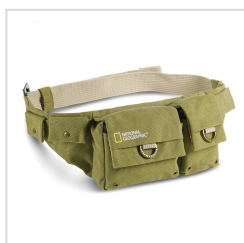

National Geographic 4476 bedrové púzdro - male

Šikovný a štýlový bedrové púzdro na ochranu vašich kompaktných zariadení.

- Vonkajšie rozmery: 15,0 cm x 25,0 cm x 7,0 cm
- Vnútorné rozmery: 13 cm x 7,5 cm x 5 cm
- Hmotnosť: 0,43 kg

NOVINKA	obj. č.	VOC bez DPH
	55503700	32 €