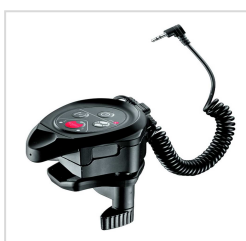

Manfrotto MVR901ECLA RC clamp lanc - diaľkové ovládanie

farba: čierna
dĺžka káblu: 1.4 m
upínací rozsah (Kruhové trubky): 12.0 mm až 23.0 mm
max. pracovná teplota: 60
min. pracovná teplota: -10
hmotnosť: 90 g

NOVINKA	obj. č.	VOC bez DPH
	51091700	137 €