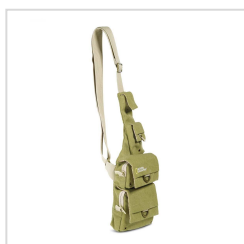

NOVINKA	obj. č.	VOC bez DPH
	55503600	11 €

National Geographic 4476 bedrové púzdro - male

Šikovný a štýlový bedrové púzdro na ochranu vašich kompaktných zariadení.

- Vonkajšie rozmery: 15,0 cm x 25,0 cm x 7,0 cm
- Vnútorné rozmery: 13 cm x 7,5 cm x 5 cm
- Hmotnosť: 0,43 kg

NOVINKA	obj. č.	VOC bez DPH
	55503700	32 €

National Geographic 4568 Small sling bag - sling batoh malý

Obľúbený malý batoh typu Sling

- Vonkajšie rozmery : 46,0 cm x 16,0 cm x 7,0 cm
- Vnútorné rozmery : 15 cm x 15,0 cm x 5 cm
- Hmotnosť : 0,44 kg