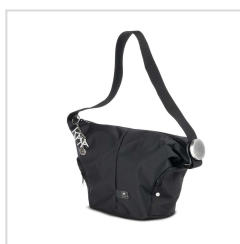

KATA DL-LP-40 TAŠKA NA RAMENO, FASHION

- vonkajšie rozmery: (výška x dĺžka x šírka): 28 x 35 x 18 cm
- vnútorné rozmery: 25 x 26 x 15 cm
- vnútorné púzdro pre DSLR: 16 x 16 x 11 cm
- farba: čierna
- hmotnosť: 0.68 kg

NOVINKA	obj. č.	VOC bez DPH
	55036200	61 €